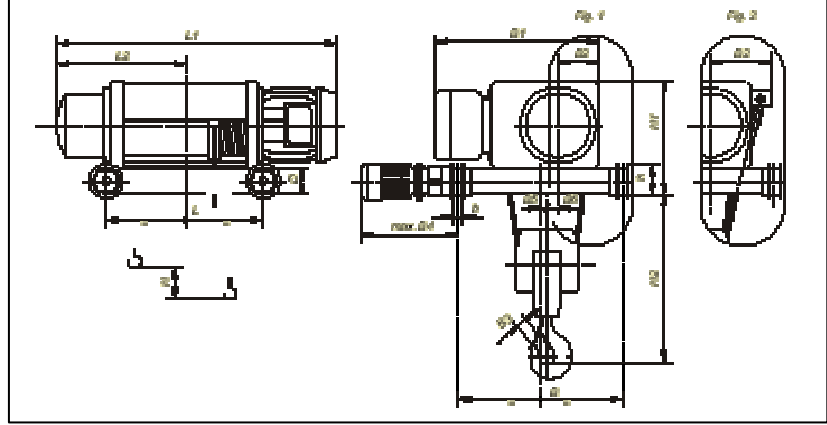

## Çift Kiriş Arabalı Ceraskal , Donam 2/1

Tip	Tambur Boyları, tablo1	Kapasite, kg	Genel Ölçüler, mm																	
			L	L1				L2	B	B1	B2	B3	B4	B5	B6	H1	H2	b	D	h
				V1	V1/M1	V2	V2/M2													
MHM 4-10	L1	2000	431	815	885	815	885	365	1000	650	184	40	480	-1	35	525	550	50	160	175
	L2		541	925	995	925	995	420												
	L3		641	1025	1095	1025	1095	470												
	L4		841	1225	1295	1225	1295	570												
	L5		1041	1425	1495	1425	1495	670												
MHM 5-16	L2	3200	461	860	945	890	945	380	1000	650	184	45	480	-3	35	525	620	50	160	175
	L3		581	980	1065	1010	1065	440												
	L4		691	1090	1175	1120	1175	495												
	L5		911	1310	1395	1340	1395	605												
	L6		1131	1530	1615	1560	1615	715												
MH 6-25	L2	5000	548	1015	1105	1050	1105	445	1000	760	220	50	480	1	38	590	710	50	160	175
	L3		653	1120	1210	1155	1210	505												
	L4		863	1330	1420	1365	1420	610												
	L5		1073	1540	1630	1575	1630	715												
	L6		1178	1645	1735	1680	1735	770												
MH 7-40	L2	8000	673	1140	1175	-	-	515	1200	900	270	56	760	-4	55	740	840	60	200	215
	L3		833	1300	1335	-	-	595												
	L4		993	1460	1495	-	-	675												
	L5		1108	1675	1710	-	-	785												
	L6		1423	1890	1925	-	-	890												
	L7		1633	2100	2135	-	-	995												